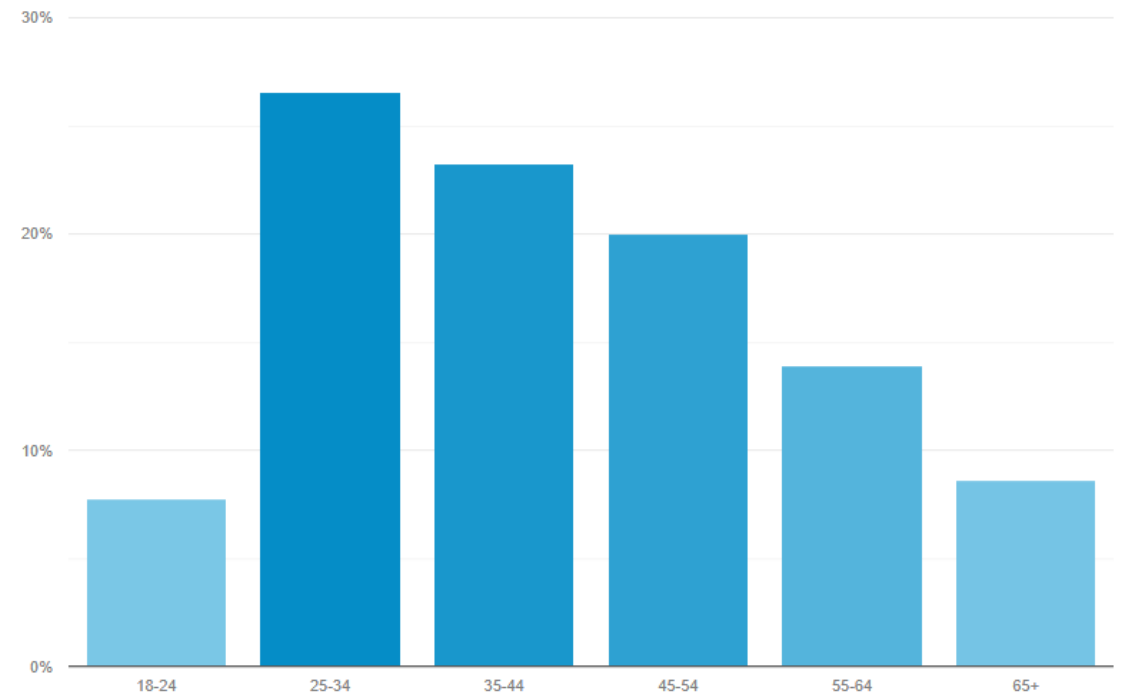

Mediadaten

<https://ernaehrungsumstellung.net>

gültig ab 09/2019

Zahlen - Daten - Fakten

- Seitenaufrufe pro Monat: **17.000**
- Sitzungen pro Monat: 14.500
- Zielländer:
 - 89% Deutschland
 - 4% Schweiz
 - 4% Österreich
 - 3% Sonstige
- Interessen der Nutzer:
 - Gesund Essen
 - Abnehmen / Diäten
 - Nahrungsergänzung
 - Sport, Gesundheit und Fitness
- Zielgruppe:
 - 73% Frauen
 - 27% Männer

- Altersstruktur:

Werbeformate

Werbebanner	Informativer Gastartikel	Sponsored Post
<ul style="list-style-type: none">• Sidebar:<ul style="list-style-type: none">• Auflösung: 72 dpi• Größe: 300x300 Pixel• Format: jpg, gif oder Video• 1 URL zur Verlinkung• Kennzeichnung als Anzeige• In Text:<ul style="list-style-type: none">• Auflösung: 150 dpi• Größe: 900x300 Pixel• Format: jpg, gif oder Video• 1 URL zur Verlinkung• Kennzeichnung als Anzeige	<ul style="list-style-type: none">• mind. 2.000 Zeichen, inkl. Leerzeichen• Einbindung von 2 Links<ul style="list-style-type: none">• Shop-Links: Nofollow• Nichtkommerzielle Links: Follow• Einbindung von 2 Bildern• Autorenbox unterhalb des Artikels inkl. 1 Link• Kennzeichnung als Gastartikel	<ul style="list-style-type: none">• mind. 1.000 Zeichen, inkl. Leerzeichen• Einbindung von 2 Links• Einbindung von 2 Bildern• Autorenbox unterhalb des Artikels inkl. 1 Link• Kennzeichnung als Anzeige
<ul style="list-style-type: none">• Kosten:<ul style="list-style-type: none">• € 20 / 1.000 CPM	<ul style="list-style-type: none">• Kosten:<ul style="list-style-type: none">• € 80 / 12 Monate• € 150 / 24 Monate	<ul style="list-style-type: none">• Kosten:<ul style="list-style-type: none">• € 160 / 12 Monate• € 300 / 24 Monate